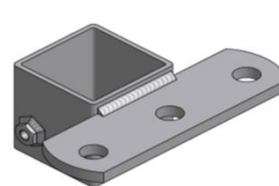

GRUPPE 021-L side 2
TILBEHØR INVENTAR

Hævebeslag til 90 x 90 og 2½" stolper

20.11.2024

Enkelt
90 x 90 stolpe
691290-02

Dobbelt
90 x 90 stolpe
691290-03

Vinkel
90 x 90 stolpe
691290-04

Tee
90 x 90 stolpe
691290-06

Bowlerhat
inkl. rørbøjler
90 x 90 stolpe
691268-03

2" frontrør enkelt
inkl. rørbøjle
90 x 90 stolpe
691290-01

2" frontrør dobbelt
inkl. rørbøjler
90 x 90 stolpe
691290-05

3 + 1 huls front
691290-093

3 huls front
691290-092

Klinkoverfald
691290-094

Rørbøjle for 90 x 90 stolpe
inkl. låsemøtrik
691232-2 12 mm

Enkelt
2½" stolpe
691200-13

Dobbelt
2½" stolpe
691200-12

Vinkel
2½" stolpe
691200-14

Tee
2½" stolpe
691200-11

2" frontrør enkelt
inkl. rørbøjle
2½" stolpe
691200-10

Hævebeslag fremskudt
20 cm inkl. rørbøjle
2½" stolpe
691200-24

Hævebeslag fremskudt 20 cm
2½" stolpe bukket 90°
691200-25

Klinkoverfald for
fjederspyd
2½" stolpe
691223-01

Dobbelt u-skål 2" rør
fælles lukkesystem
2½" stolpe (sæt)
691202-26