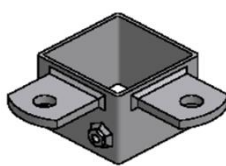

GRUPPE 021-L side 2
TILBEHØR INVENTAR

Hævebeslag til 90 x 90 og 2½" stolper

20.11.2024

Enkelt
90 x 90 stolpe
691290-02

Dobbelt
90 x 90 stolpe
691290-03

Vinkel
90 x 90 stolpe
691290-04

Tee
90 x 90 stolpe
691290-06

Bowlerhat
inkl. rørbøjler
90 x 90 stolpe
691268-03

2" frontrør enkelt
inkl. rørbøjle
90 x 90 stolpe
691290-01

2" frontrør dobbelt
inkl. rørbøjler
90 x 90 stolpe
691290-05

3 + 1 huls front
691290-093

3 huls front
691290-092