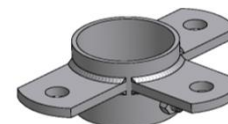

Bowlerhat
inkl. rørbøjler
90 x 90 stolpe
691268-03

2" frontrør enkelt
inkl. rørbøjle
90 x 90 stolpe
691290-01

2" frontrør dobbelt
inkl. rørbøjler
90 x 90 stolpe
691290-05

3 + 1 huls front
691290-093

3 huls front
691290-092

Klinkoverfald
691290-094

Rørbøjle for 90 x 90 stolpe
inkl. låsemøtrik
691232-2 12 mm

Enkelt
2½" stolpe
691200-13

Dobbelt
2½" stolpe
691200-12

Vinkel
2½" stolpe
691200-14

Tee
2½" stolpe
691200-11

2" frontrør enkelt
inkl. rørbøjle
2½" stolpe
691200-10

Hævebeslag fremskudt
20 cm inkl. rørbøjle
2½" stolpe
691200-24

Hævebeslag fremskudt 20 cm
2½" stolpe bukket 90°
691200-25

Klinkoverfald for
fjederspyd
2½" stolpe
691223-01

Dobbelt u-skål 2" rør
fælles lukkesystem
2½" stolpe (sæt)
691202-26