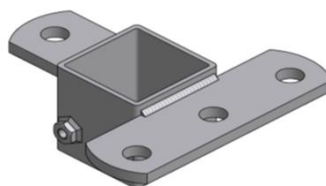

GRUPPE 021-L side 2
TILBEHØR INVENTAR

Hævebeslag til 90 x 90 og 2½" stolper

20.11.2024

Enkelt
90 x 90 stolpe
691290-02

Dobbelt
90 x 90 stolpe
691290-03

Vinkel
90 x 90 stolpe
691290-04

Tee
90 x 90 stolpe
691290-06

Bowlerhat
inkl. rørbøjler
90 x 90 stolpe
691268-03

2" frontrør enkelt
inkl. rørbøjle
90 x 90 stolpe
691290-01

2" frontrør dobbelt
inkl. rørbøjler
90 x 90 stolpe
691290-05

3 + 1 huls front
691290-093

3 huls front
691290-092

Klinkoverfald
691290-094

Rørbøjle for 90 x 90 stolpe
inkl. låsemøtrik
691232-2 12 mm

Enkelt
2½" stolpe
691200-13

Dobbelt
2½" stolpe
691200-12

Vinkel
2½" stolpe
691200-14

Tee
2½" stolpe
691200-11

2" frontrør enkelt
inkl. rørbøjle
2½" stolpe
691200-10

Hævebeslag fremskudt
20 cm inkl. rørbøjle
2½" stolpe
691200-24

Hævebeslag fremskudt 20 cm
2½" stolpe bukket 90°
691200-25

Klinkoverfald for
fjederspyd
2½" stolpe
691223-01

Dobbelt u-skål 2" rør
fælles lukkesystem
2½" stolpe (sæt)
691202-26