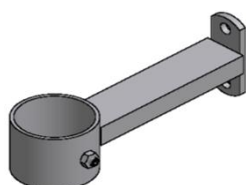

Bowlerhat
inkl. rørbøjler
90 x 90 stolpe
691268-03

2" frontrør enkelt
inkl. rørbøjle
90 x 90 stolpe
691290-01

2" frontrør dobbelt
inkl. rørbøjler
90 x 90 stolpe
691290-05

3 + 1 huls front
691290-093

3 huls front
691290-092

Klinkoverfald
691290-094

Rørbøjle for 90 x 90 stolpe
inkl. låsemøtrik
691232-2 12 mm

Enkelt
2½" stolpe
691200-13

Dobbelt
2½" stolpe
691200-12

Vinkel
2½" stolpe
691200-14

Tee
2½" stolpe
691200-11

2" frontrør enkelt
inkl. rørbøjle
2½" stolpe
691200-10

Hævebeslag fremskudt
20 cm inkl. rørbøjle
2½" stolpe
691200-24

Hævebeslag fremskudt 20 cm
2½" stolpe bukket 90°
691200-25

Klinkoverfald for
fjederspyd
2½" stolpe
691223-01

Dobbelt u-skål 2" rør
fælles lukkesystem
2½" stolpe (sæt)
691202-26