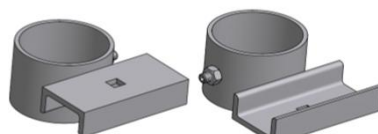

Bowlerhat
inkl. rørbøjler
90 x 90 stolpe
691268-03

2" frontrør enkelt
inkl. rørbøjle
90 x 90 stolpe
691290-01

2" frontrør dobbelt
inkl. rørbøjler
90 x 90 stolpe
691290-05

3 + 1 huls front
691290-093

3 huls front
691290-092

Klinkoverfald
691290-094

Rørbøjle for 90 x 90 stolpe
inkl. låsemøtrik
691232-2 12 mm

Enkelt
2½" stolpe
691200-13

Dobbelt
2½" stolpe
691200-12

Vinkel
2½" stolpe
691200-14

Tee
2½" stolpe
691200-11

2" frontrør enkelt
inkl. rørbøjle
2½" stolpe
691200-10

Hævebeslag fremskudt
20 cm inkl. rørbøjle
2½" stolpe
691200-24

Hævebeslag fremskudt 20 cm
2½" stolpe bukket 90°
691200-25

Klinkoverfald for
fjederspyd
2½" stolpe
691223-01

Dobbelt u-skål 2" rør
fælles lukkesystem
2½" stolpe (sæt)
691202-26