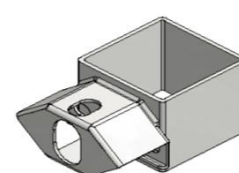

Bowlerhat
inkl. rørbøjler
90 x 90 stolpe
691268-03

2" frontrør enkelt
inkl. rørbøjle
90 x 90 stolpe
691290-01

2" frontrør dobbelt
inkl. rørbøjler
90 x 90 stolpe
691290-05

3 + 1 huls front
691290-093

3 huls front
691290-092

Klinkoverfald
691290-094

Rørbøjle for 90 x 90 stolpe
inkl. låsemøtrik
691232-2 12 mm

Enkelt
2½" stolpe
691200-13

Dobbelt
2½" stolpe
691200-12

Vinkel
2½" stolpe
691200-14

Tee
2½" stolpe
691200-11

2" frontrør enkelt
inkl. rørbøjle
2½" stolpe
691200-10

Hævebeslag fremskudt
20 cm inkl. rørbøjle
2½" stolpe
691200-24

Hævebeslag fremskudt 20 cm
2½" stolpe bukket 90°
691200-25

Klinkoverfald for
fjederspyd
2½" stolpe
691223-01

Dobbelt u-skål 2" rør
fælles lukkesystem
2½" stolpe (sæt)
691202-26