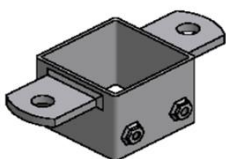

GRUPPE 021-L side 2
TILBEHØR INVENTAR

Hævebeslag til 90 x 90 og 2½" stolper

20.11.2024

Enkelt
90 x 90 stolpe
691290-02

Dobbelt
90 x 90 stolpe
691290-03

Vinkel
90 x 90 stolpe
691290-04

Tee
90 x 90 stolpe
691290-06

Bowlerhat
inkl. rørbøjler
90 x 90 stolpe
691268-03

2" frontrør enkelt
inkl. rørbøjle
90 x 90 stolpe
691290-01

2" frontrør dobbelt
inkl. rørbøjler
90 x 90 stolpe
691290-05

3 + 1 huls front
691290-093

3 huls front
691290-092

Klinkoverfald
691290-094

Rørbøjle for 90 x 90 stolpe
inkl. låsemøtrik
691232-2 12 mm

Enkelt
2½" stolpe
691200-13

Dobbelt
2½" stolpe
691200-12

Vinkel
2½" stolpe
691200-14

Tee
2½" stolpe
691200-11

2" frontrør enkelt
inkl. rørbøjle
2½" stolpe
691200-10