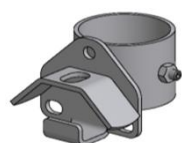

Bowlerhat
inkl. rørbøjler
90 x 90 stolpe
691268-03

2" frontrør enkelt
inkl. rørbøjle
90 x 90 stolpe
691290-01

2" frontrør dobbelt
inkl. rørbøjler
90 x 90 stolpe
691290-05

3 + 1 huls front
691290-093

3 huls front
691290-092

Klinkoverfald
691290-094

Rørbøjle for 90 x 90 stolpe
inkl. låsemøtrik
691232-2 12 mm

Enkelt
2½" stolpe
691200-13

Dobbelt
2½" stolpe
691200-12

Vinkel
2½" stolpe
691200-14

Tee
2½" stolpe
691200-11

2" frontrør enkelt
inkl. rørbøjle
2½" stolpe
691200-10

Hævebeslag fremskudt
20 cm inkl. rørbøjle
2½" stolpe
691200-24

Hævebeslag fremskudt 20 cm
2½" stolpe bukket 90°
691200-25

Klinkoverfald for
fjederspyd
2½" stolpe
691223-01

Dobbelt u-skål 2" rør
fælles lukkesystem
2½" stolpe (sæt)
691202-26