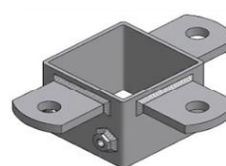

GRUPPE 021-L side 2
TILBEHØR INVENTAR

Hævebeslag til 90 x 90 og 2½" stolper

20.11.2024

Enkelt
90 x 90 stolpe
691290-02

Dobbelt
90 x 90 stolpe
691290-03

Vinkel
90 x 90 stolpe
691290-04

Tee
90 x 90 stolpe
691290-06

Bowlerhat
inkl. rørbøjler
90 x 90 stolpe
691268-03

2" frontrør enkelt
inkl. rørbøjle
90 x 90 stolpe
691290-01

2" frontrør dobbelt
inkl. rørbøjler
90 x 90 stolpe
691290-05

3 + 1 huls front
691290-093

3 huls front
691290-092

Klinkoverfald
691290-094

Rørbøjle for 90 x 90 stolpe
inkl. låsemøtrik
691232-2 12 mm

Enkelt
2½" stolpe
691200-13

Dobbelt
2½" stolpe
691200-12

Vinkel
2½" stolpe
691200-14

Tee
2½" stolpe
691200-11

2" frontrør enkelt
inkl. rørbøjle
2½" stolpe
691200-10

Hævebeslag fremskudt
20 cm inkl. rørbøjle
2½" stolpe
691200-24

Hævebeslag fremskudt 20 cm
2½" stolpe bukket 90°
691200-25

Klinkoverfald for
fjederspyd
2½" stolpe
691223-01

Dobbelt u-skål 2" rør
fælles lukkesystem
2½" stolpe (sæt)
691202-26