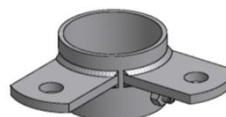

Bowlerhat
inkl. rørbøjler
90 x 90 stolpe
691268-03

2" frontrør enkelt
inkl. rørbøjle
90 x 90 stolpe
691290-01

2" frontrør dobbelt
inkl. rørbøjler
90 x 90 stolpe
691290-05

3 + 1 huls front
691290-093

3 huls front
691290-092

Klinkoverfald
691290-094

Rørbøjle for 90 x 90 stolpe
inkl. låsemøtrik
691232-2 12 mm

Enkelt
2½" stolpe
691200-13

Dobbelt
2½" stolpe
691200-12

Vinkel
2½" stolpe
691200-14

Tee
2½" stolpe
691200-11

2" frontrør enkelt
inkl. rørbøjle
2½" stolpe
691200-10

Hævebeslag fremskudt
20 cm inkl. rørbøjle
2½" stolpe
691200-24

Hævebeslag fremskudt 20 cm
2½" stolpe bukket 90°
691200-25

Klinkoverfald for
fjederspyd
2½" stolpe
691223-01

Dobbelt u-skål 2" rør
fælles lukkesystem
2½" stolpe (sæt)
691202-26