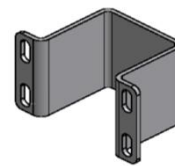

GRUPPE 021-L side 2
TILBEHØR INVENTAR

Hævebeslag til 90 x 90 og 2½" stolper

20.11.2024

Enkelt
90 x 90 stolpe
691290-02

Dobbelt
90 x 90 stolpe
691290-03

Vinkel
90 x 90 stolpe
691290-04

Tee
90 x 90 stolpe
691290-06

Bowlerhat
inkl. rørbøjler
90 x 90 stolpe
691268-03

2" frontrør enkelt
inkl. rørbøjle
90 x 90 stolpe
691290-01

2" frontrør dobbelt
inkl. rørbøjler
90 x 90 stolpe
691290-05

3 + 1 huls front
691290-093

3 huls front
691290-092

Klinkoverfald
691290-094

Rørbøjle for 90 x 90 stolpe
inkl. låsemøtrik
691232-2 12 mm

Enkelt
2½" stolpe
691200-13

Dobbelt
2½" stolpe
691200-12

Vinkel
2½" stolpe
691200-14

Tee
2½" stolpe
691200-11

2" frontrør enkelt
inkl. rørbøjle
2½" stolpe
691200-10