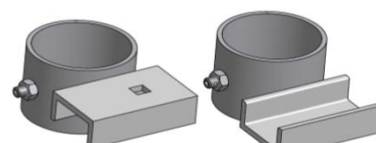

Hævebeslag fremskudt
20 cm inkl. rørbøjle
2½" stolpe
691200-24

Hævebeslag fremskudt 20 cm
2½" stolpe bukket 90°
691200-25

Klinkoverfald for
fjederspyd
2½" stolpe
691223-01

Dobbelt u-skål 2" rør
fælles lukkesystem
2½" stolpe (sæt)
691202-26

Højre/venstre u-skål 2" rør
fælles lukkesystem
2½" stolpe (sæt)
691202-27

2½" rørbøjle
inkl. møtrikker
691229 10 mm
691229-1 12 mm