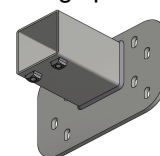

Stolpe med lille fodplade

691213-16	160 cm
691213-18	180 cm

Stolpeforlænger for 70 x 70

691221-01	10 cm
691221-02	20 cm
691221-03	30 cm
691221-08	80 cm
691221-12	120 cm

T-bolt 25 cm for spalter
691215-10
691215-14 rustfri

Hollænderbolt 25 cm
691215-12

691209-58
Vægbeslag fod
inkl. væg/spær montage

691321
loft/gulv beslag
indvendig i stolpe