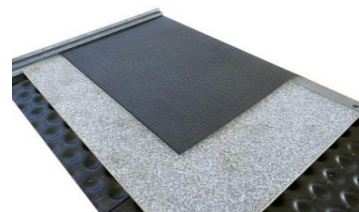

691436 lb.m. 140 cm
691438 lb.m. 150 cm
691420 lb.m. 160 cm
691422 lb.m. 170 cm
691424 lb.m. 180 cm

VITA 65 mm tyk
kælvningsboks