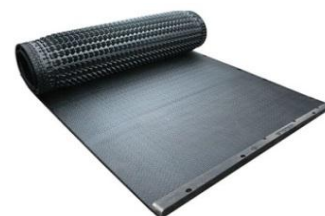

691872 lb.m. 165 cm
691874 lb.m. 170 cm
691876 lb.m. 183 cm

WELA SKINNER