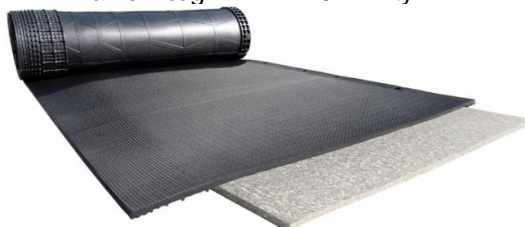

GRUPPE 021-J GUMMIMÅTTER TIL LIGGEAREALER 1

KRAIBURG

07.12.2023

KEW PLUS 60 mm tyk
malkekvæg

691503 115 x 183 cm
691506 120 x 183 cm
691509 125 x 183 cm
691512 130 x 183 cm

SOFTBED LONGLINE
malkekvæg 40 mm tyk

691910 lb.m. 180 cm

KRAI PUR 33 mm skum

691892 140 x 200 cm

UNICUP 25 mm

691893 120 x 180 cm

KEW PLUS LONGLINE
malkekvæg 70 mm tyk

691950 lb.m. 180 cm

WINGFLEX 60 mm tyk
malkekvæg

691788 110 x 183 cm
691790 115 x 183 cm
691792 120 x 183 cm
691794 125 x 183 cm
691796 130 x 183 cm

POLSTA 100 mm tyk
sand / dybstrøelse

691890 110 x 91 cm

ERGOBOARD

691799 120 cm

AFDÆKNINGSFOLIE

691940 4m x 50m 0,07mm

WINGFLEX, KEW PLUS
slutskinne

691884 183 cm

samleskinne

længde 183 cm

691894 8 cm
691896 13 cm
691898 18 cm

MAXIBOARD

691798 175 cm

WELA 50 mm tyk
malkekvæg/ungdyr