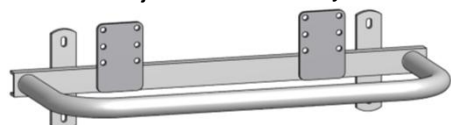

690824-1
Beslag for stolpe
Lac 5 inkl. bolte

690825-1
Beslag for stolpe
Lac 55 inkl. bolte

690830
F110 Inox
3/4"

691310
F130 Inox
3/4"

690830-6
Tilslutningsrør
Inox

690833
Beslag til stolpe
til Inox inkl. møtrik

690799
Beskyttelsesbøjle til
F110 Inox vandkop

690830-1
Ventilunderdel
Inox

690830-2
Pakning for ventil
Inox

690830-3
Bundprop
Inox

690800
Drikkebar for 2 F110 Inox vandkopper
friholderbøjle 100 cm lysmål: 29 cm