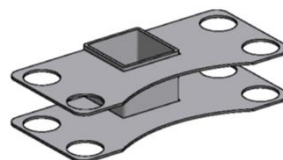

690799
Beskyttelsesbøjle til
F110 Inox vandkop

690830-1
Ventilunderdel
Inox

690830-2
Pakning for ventil
Inox

690830-3
Bundprop
Inox

690800
Drikkebar for 2 F110 Inox vandkopper
friholderbøjle 100 cm lysmål: 29 cm

690801
Drikkebar for 3 F110 vandkopper
friholderbøjle 150 cm lysmål: 29 cm

Styrebeslag for vandrør
691237-04 70 x 70 stolpe

690858 70 x 70 stolpe
690858-01 90 x 90 stolpe

690828-2
Dobbelt stolpebeslag
til standard og Inox