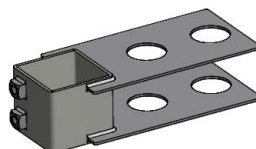

690799
Beskyttelsesbøjle til
F110 Inox vandkop

690830-1
Ventilunderdel
Inox

690830-2
Pakning for ventil
Inox

690830-3
Bundprop
Inox

690800
Drikkebar for 2 F110 Inox vandkopper
friholderbøjle 100 cm lysmål: 29 cm

690801
Drikkebar for 3 F110 vandkopper
friholderbøjle 150 cm lysmål: 29 cm

Styrebeslag for vandrør
691237-04 70 x 70 stolpe

690858 70 x 70 stolpe
690858-01 90 x 90 stolpe

690828-2
Dobbelt stolpebeslag
til standard og Inox