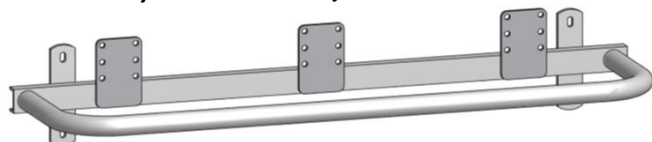

690799
Beskyttelsesbøjle til
F110 Inox vandkop

690830-1
Ventilunderdel
Inox

690830-2
Pakning for ventil
Inox

690830-3
Bundprop
Inox

690800
Drikkebar for 2 F110 Inox vandkopper
friholderbøjle 100 cm lysmål: 29 cm

690801
Drikkebar for 3 F110 vandkopper
friholderbøjle 150 cm lysmål: 29 cm

Styrebeslag for vandrør
691237-04 70 x 70 stolpe

690858 70 x 70 stolpe
690858-01 90 x 90 stolpe

690828-2
Dobbelt stolpebeslag
til standard og Inox