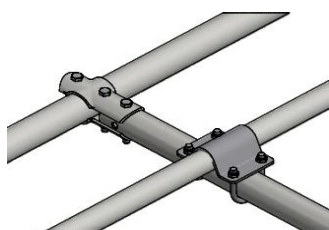

GRUPPE 021-E SENGEBØJLER UDEN FLANGE

14.03.2024

Type 5 - 1½" ungdyr op til 200 kg
690454 længde 140 - 220 cm

Type 5.5 - 1½" ungdyr 200-300 kg
690455 længde 140 - 220 cm

Type 6 - 2" ungdyr 300-400 kg
690456 længde 160 - 240 cm

Type 6.6 - 2" køer jersey
og ungdyr 400-550 kg
690457 længde 160 - 230 cm

Type 7 - 2" køer stor race
og ungdyr 550-650 kg
690458 længde 180 - 260 cm

Type 9 - 2" køer stor race
og ungdyr 550-650 kg
690459 længde 200 - 260 cm

Rørophængt på 2" rør

690450-01 1½" enkelt

690450-02 1½" dobbelt

690450-05 2" enkelt

690450-06 2" dobbelt

Stolpeophængt på 2½" stolpe

690450-07 2" enkelt

690450-08 2" dobbelt