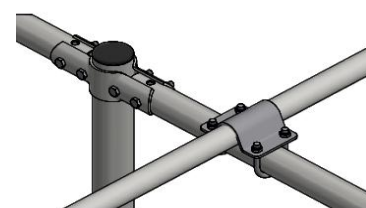

Rørophængt på 2" rør

690450-01 1½" enkelt

690450-02 1½" dobbelt

690450-05 2" enkelt

690450-06 2" dobbelt

Stolpeophængt på 2½" stolpe

690450-07 2" enkelt

690450-08 2" dobbelt