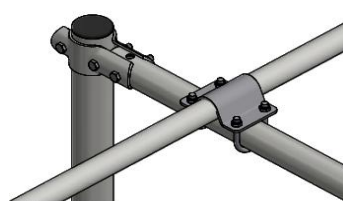

Rørophængt på 2" rør

690450-01 1½" enkelt

690450-02 1½" dobbelt

690450-05 2" enkelt

690450-06 2" dobbelt

Stolpeophængt på 2½" stolpe

690450-07 2" enkelt

690450-08 2" dobbelt