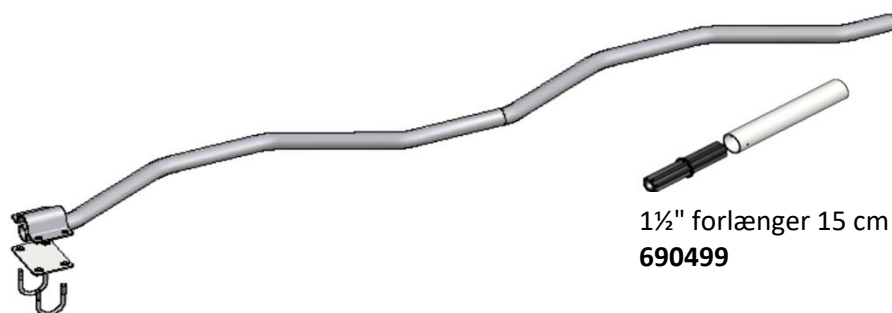

Endebeslag for
nakkerør mod
mellemgitter
690436

Enkelt
inkl. rørbøjle
691200-08 2"

Dobbelt
inkl. rørbøjler
691200-09 2"

Beslag til vaskevæg, se under plastplanker

1½" forlænger 15 cm
690499

Krydsbeslag
2" x 1½"
690422

Krydsbeslag
1½" x 1½"
690422-01

1½" zig-zag nakkerør, 2 båse
690494 c/c 109 - 111 cm
690493 c/c 114 - 116 cm
690492 c/c 119 - 121 cm
690490 c/c 124 - 126 cm
690491 c/c 129 - 131 cm

inkl. bolteplade, ekskl. rørbøjler og samlerør