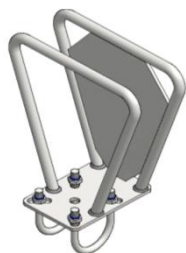

Fodsko til sengebøjle
681373 1½"
681374 2"

Dobbelt clamps
A x B
690442 2" x 1½"
690444 2" x 2"
690448 2½" x 2"

B

5mm T-clamps
A x B
690443 2" x 1½"
690445 2" x 2"
690449 2½" x 2"

Flydende nakkerør
Ø 90-110 pvc
690437