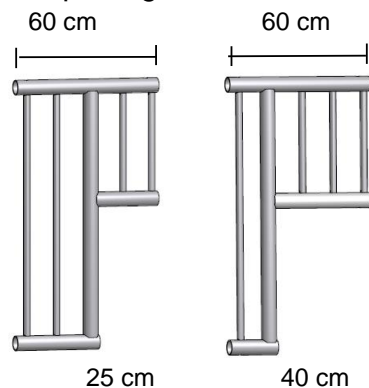

GRUPPE 021-C MELLEMGITRE

Tilbehør

14.03.2024

Udsparring for vand

	60 cm	gitter	højde
690235-01	25 cm	1½"	90 cm
690240	25 cm	1½"	108 cm
690241	25 cm	1½"	124 cm
690243	40 cm	1½"	108 cm
690242	40 cm	1½"	124 cm
690236-01	25 cm	2"	92 cm
690236	25 cm	2"	110 cm
690237	25 cm	2"	126 cm
690239	40 cm	2"	110 cm
690238	40 cm	2"	126 cm

Mandehul
højde 160 cm længde 85 cm

	gitter	højde
690246	1½"	90 cm
690247	1½"	108 cm
690245	2"	92 cm
690244	2"	110 cm

Låge i låge
højde 170 cm længde 130 cm

	gitter	højde
690258	2"	110 cm

Fjederspyd

	gitterhøjde	
690154	50 cm	1½"
690153	90 cm	1½"
690152	98 cm	1½"
690150	108 cm	1½"
690151	124 cm	1½"
690144	52 cm	2"
690143	92 cm	2"
690140	110 cm	2"
690141	126 cm	2"
690145	146 cm	2"

Vægbeslag til mur

691209-14	52 cm
691209-08	92 cm
691209-04	110 cm
691209-02	126 cm
691209-10	146 cm

Hjørnebeslag 2" stolpefri
justerbar understøtning

691419	2" mellemgitter
691419-1	1½" mellemgitter

Støtthjul med konsol

690313-1	1½"
690313	2"

Fjederrør for
kalvegennemgang

690225	50 cm standard
690226	60 cm

Skørtebeslag med kæde
til hævbart skørt

690229

690229-03	max 3 meter
690229-04	max 4 meter
690229-05	max 5 meter

691270-07	1½"
691270-08	2"