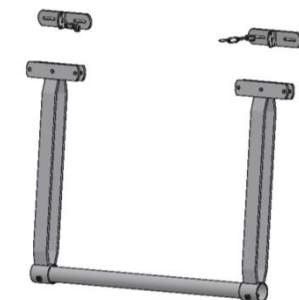

Vægbeslag til mur

691209-14	52 cm
691209-08	92 cm
691209-04	110 cm
691209-02	126 cm
691209-10	146 cm

Hjørnebeslag 2" stolpefri
justerbar understøtning

691419	2" mellemgitter
691419-1	1½" mellemgitter

Støtthjul med konsol

690313-1	1½"
690313	2"

Fjederrør for
kalvegennemgang

690225	50 cm standard
690226	60 cm

Skørtebeslag med kæde
til hævbart skørt

690229

690229-03	max 3 meter
690229-04	max 4 meter
690229-05	max 5 meter

691270-07	1½"
691270-08	2"

690307-01	1½"
690307	2"

690312-1	1½"
690312	2"

Justerbar bundbeslag
690319

690314-1	1½"
690314	2"

690263	2 stk. kalvegennemgang L=
---------------	---------------------------