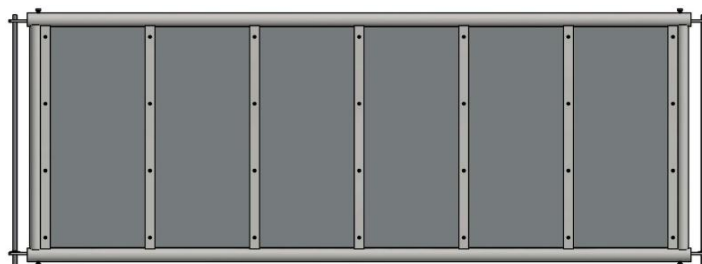

MED KALVEGENNEMGANG

2" ramme m. 3/4" tremmer og 50 cm kalvegenngang

Leveres med justerfladjern, spyd og 3 stk. fjederrør

	højde	gitter
690260-rammemål	110 cm	2"
690261-rammemål	126 cm	2"

MED PLASTPLADE

2" ramme med plastplade

Leveres med justerfladjern og spyd

	højde	gitter
690220-rammemål	110 cm	2"
690219-rammemål	126 cm	2"