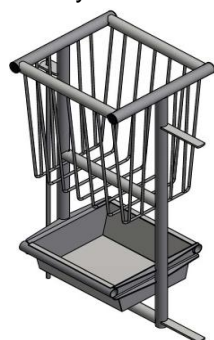

## GRUPPE 021-B TILBEHØR

17.10.2023

Combifoderhønhæk med rustfri trug og  
60kg kraftfoderautomat

	længde	højde	gitter
<b>690100</b>	cc 3 meter	108 cm	1½"
<b>690100-01</b>	L=	108 cm	1½"

Flytbar skålholder til 6 l.skål med frontgitter  
uden tilbehør til 1½" gitter

<b>690786-1</b>	3 pladser
<b>690787-1</b>	4 pladser
<b>690788-1</b>	5 pladser

Endestykke med 60 cm trug og hønhæk til 1½" combilåge

**690773-01**

længde 60 cm  
gitterhøjde 108 cm

**690773**

længde 60 cm  
gitterhøjde 124 cm

Endestykke med 60 cm trug og foderautomat  
til 1½" combilåge

**690779-01**

længde 60 cm  
gitterhøjde 108 cm

**690779**

længde 60 cm  
gitterhøjde 124 cm

Løse rør til combi inkl. clamps

**690776-1** 1½" rør L=  
**690776-2** 2" rør L=