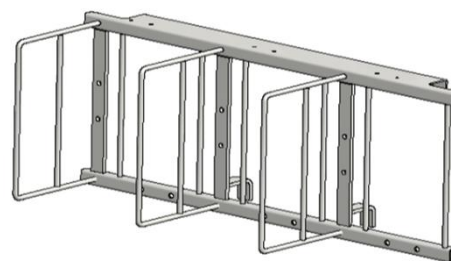

## GRUPPE 021-B TILBEHØR

17.10.2023

Combifoderhønhæk med rustfri trug og  
60kg kraftfoderautomat

	længde	højde	gitter
<b>690100</b>	cc 3 meter	108 cm	1½"
<b>690100-01</b>	L=	108 cm	1½"

Flytbar skålholder til 6 l.skål med frontgitter  
uden tilbehør til 1½" gitter

<b>690786-1</b>	3 pladser
<b>690787-1</b>	4 pladser
<b>690788-1</b>	5 pladser

Endestykke med 60 cm trug og hønhæk til 1½" combilåge

**690773-01**

længde 60 cm  
gitterhøjde 108 cm

**690773**

længde 60 cm  
gitterhøjde 124 cm

Endestykke med 60 cm trug og foderautomat  
til 1½" combilåge

**690779-01**

længde 60 cm  
gitterhøjde 108 cm

**690779**

længde 60 cm  
gitterhøjde 124 cm

Løse rør til combi inkl. clamps

**690776-1** 1½" rør L=  
**690776-2** 2" rør L=