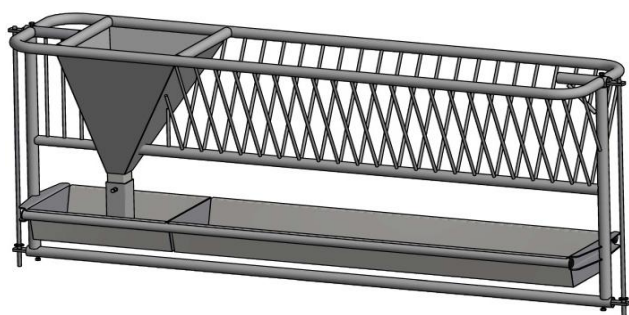

## GRUPPE 021-B TILBEHØR

17.10.2023

Combifoderhønhæk med rustfri trug og  
60kg kraftfoderautomat

	længde	højde	gitter
<b>690100</b>	cc 3 meter	108 cm	1½"
<b>690100-01</b>	L=	108 cm	1½"

Flytbar skålholder til 6 l.skål med frontgitter  
uden tilbehør til 1½" gitter

<b>690786-1</b>	3 pladser
<b>690787-1</b>	4 pladser
<b>690788-1</b>	5 pladser

Endestykke med 60 cm trug og hønhæk til 1½" combilåge

**690773-01**

længde 60 cm  
gitterhøjde 108 cm

**690773**

længde 60 cm  
gitterhøjde 124 cm

Endestykke med 60 cm trug og foderautomat  
til 1½" combilåge

**690779-01**

længde 60 cm  
gitterhøjde 108 cm

**690779**

længde 60 cm  
gitterhøjde 124 cm

Løse rør til combi inkl. clamps

**690776-1** 1½" rør L=  
**690776-2** 2" rør L=